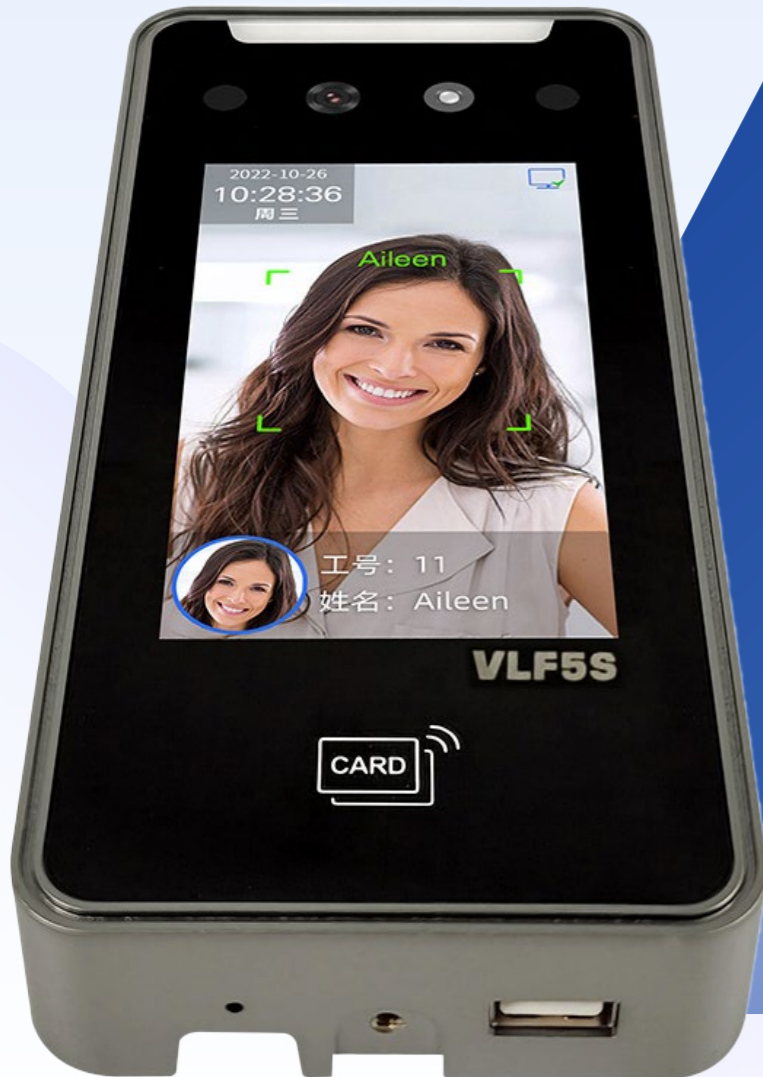

Terminal de reconocimiento facial dinámico

VLF5S

Producto

Características
y Usos

Especificaciones
Técnicas

CRONOS

La unidad **VLF5S** diseñada con tecnología biométrica de reconocimiento facial dinámico, con la posibilidad de utilizar además password y tarjetas de acceso. Es un dispositivo innovador, veloz que acepta hasta 5.000 rostros permitiendo el reconocimiento de varias personas dentro del rango de los 2,5 mts.

CRONOS
el nombre del control®

Terminal de reconocimiento facial dinámico

VLF5S

Producto

Características y Usos

Especificaciones Técnicas

CRONOS

Usos:

Instituciones Gubernamentales • Oficinas • Fábricas • Comercios Pymes • Universidades • Edificios.

Terminal de reconocimiento facial dinámico

VLF5S

Producto

Características
y Usos

Especificaciones
Técnicas

CRONOS

Especificaciones Técnicas

Tipo de Verificación	Rostros / Tarjetas / Password
Lectura de RFID	Wiegand
Capacidad de Usuarios	5.000
Capacidad Rostros	5.000
Capacidad de Tarjetas	5.000
Capacidad de Password	5.000
Capacidad Registros	500.000
Capacidad Fotos	500.000
Password	9 dígitos
Comunicación	TCP/IP, WIFI
Descarga por USB	Sí
Entrada Wiegand	No
Salida Wiegand	Sí
Salida de Campana	24 toques, a los cuales se le configura el día y la hora. (utiliza la salida de timbre para la campana)
Interfaces de Control	Botón de Salida, campana, cerradura Eléctrica
Alimentación	12V DC / 2 AMP
Uso a la intemperie	No
Temperatura de Trabajo	0°C - 45° C
Humedad de Trabajo	20 - 80%
Dimensiones (mm)	Alto: 160 x Ancho: 80 x Profundidad: 25