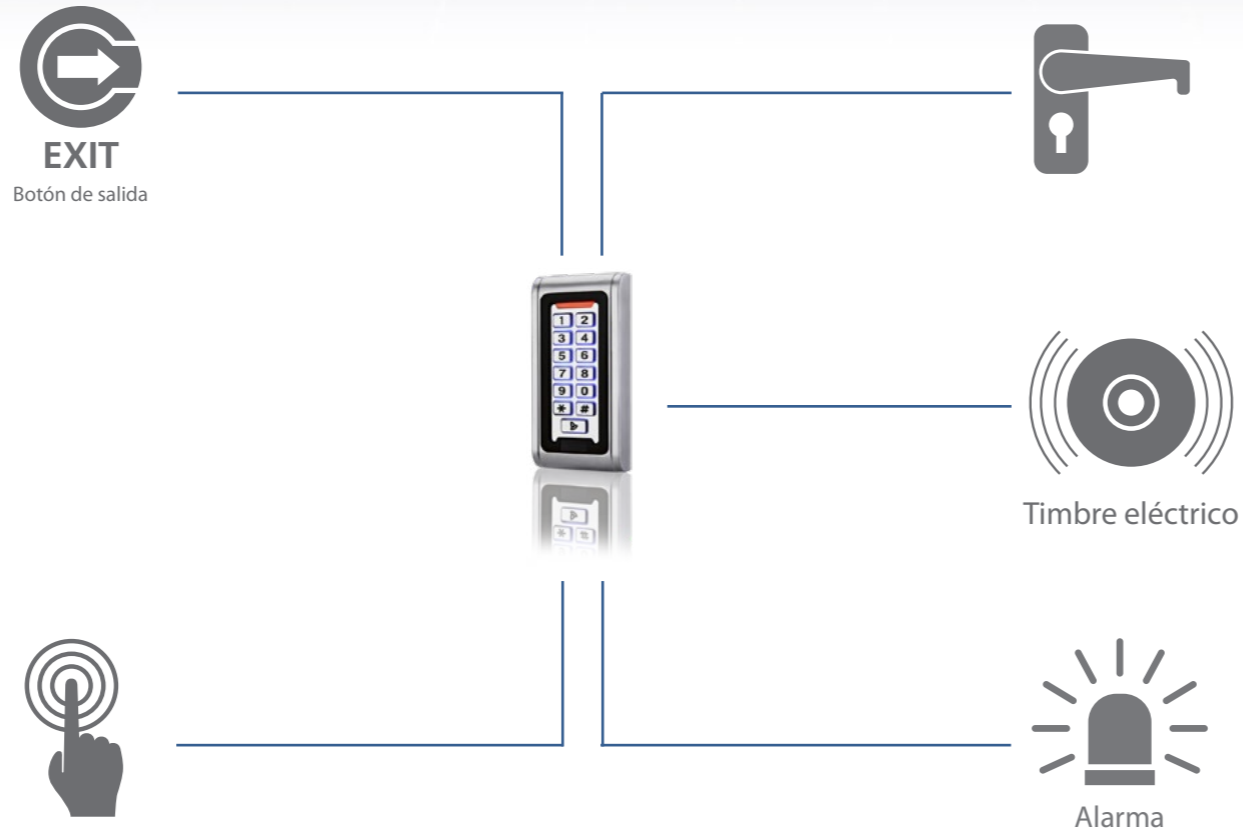

SA-521

Control de accesos independiente

Producto	Especificaciones Técnicas	Usos	Diagrama de conexión	Cronos