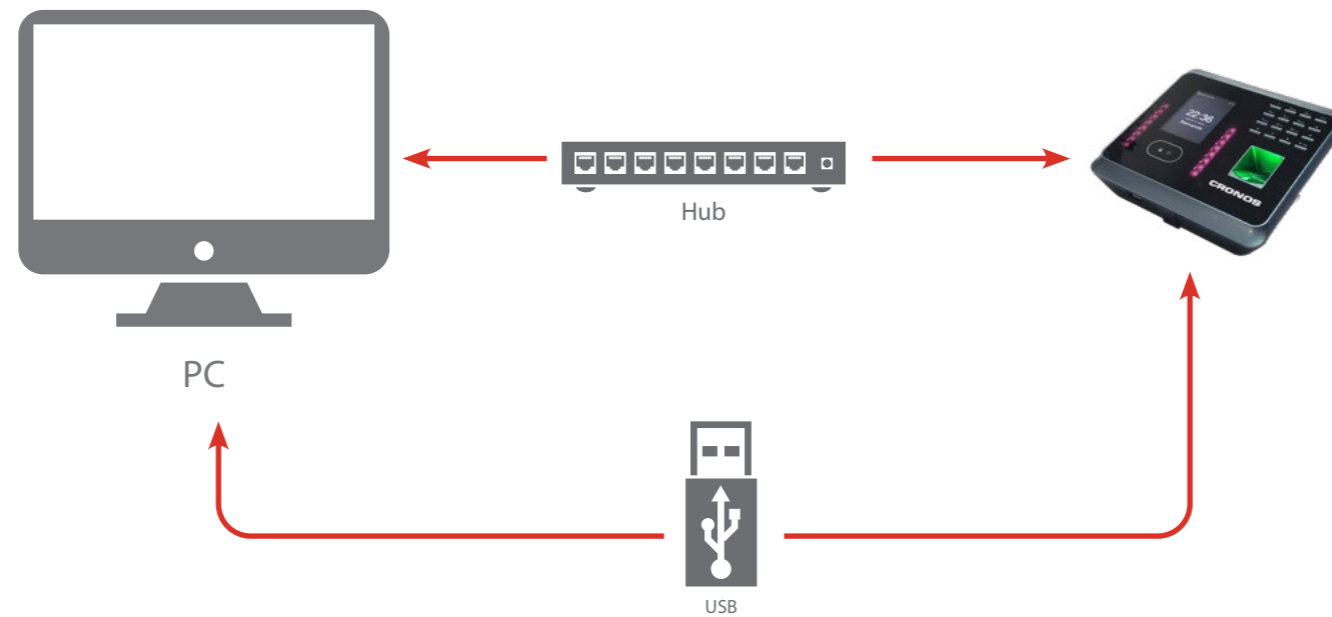

MB360

Dispositivo biométrico de control horario

Producto

Especificaciones
Técnicas

Usos

Diagrama
de conexión

Cronos

La unidad **MB360** ha sido diseñada con tecnología biométrica de reconocimiento de huellas, facial y/o tarjeta de proximidad para control horario.

MB360

Dispositivo biométrico
de control horario

Producto

Especificaciones
Técnicas

Usos

Diagrama
de conexión

Cronos

Control horario

- Empresas
- Comercios
- Fabricas

CRONOS
EL NOMBRE DEL CONTROL

MB360

Dispositivo biométrico
de control horario

Producto	Especificaciones Técnicas	Usos	Diagrama de conexión	Cronos
----------	---------------------------	------	----------------------	--------

MB360

Dispositivo biométrico
de control horario

Producto

Especificaciones
Técnicas

Usos

Diagrama
de conexión

Cronos

Control de Accesos - Control de Asistencia - Control de Rondas - Biometría
Molinetes - Barreras - Detectores de Metales - CCTV - Intercomunicadores