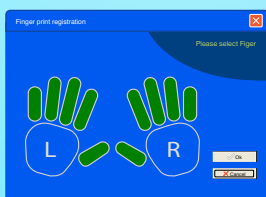

URU 7500

Incluye Software

LECTOR BIOMÉTRICO

LECTOR ADICIONAL DE HUELLA Y TARJETA

PUERTO
USB

El **URU** es un dispositivo biométrico de enrolamiento de huellas dactilares con verificación de calidad de cada una de ellas.

Se interconecta con la **PC** a través del puerto **USB** y por medio de un software asociado se administran hasta 10 huellas de una misma persona. Su fácil modo de uso lo hace apropiado para enrolar a personas de un establecimiento en un mismo lugar, ejemplo la **PC** de recursos humanos y luego ser transferidas al /los lectores **F8, F11, F18** y /o registradores **CR-X628** conectados al sistema con una simple transferencia de archivo. Con un único **URU** se pueden administrar las huellas de todo un sistema compuesto por varios lectores y/o registradores de manera ágil y sencilla.

VISUALIZACIÓN DE PANTALLA DE ENROLAMIENTO

PRODUCTOS ASOCIADOS

Lector F8

Lector 11

Lector 18

CR -X628

Control de Accesos - Control de Asistencia - Control de Rondas - Biometría
Molinetes - Barreras - Detectores de Metales - CCTV - Intercomunicadores