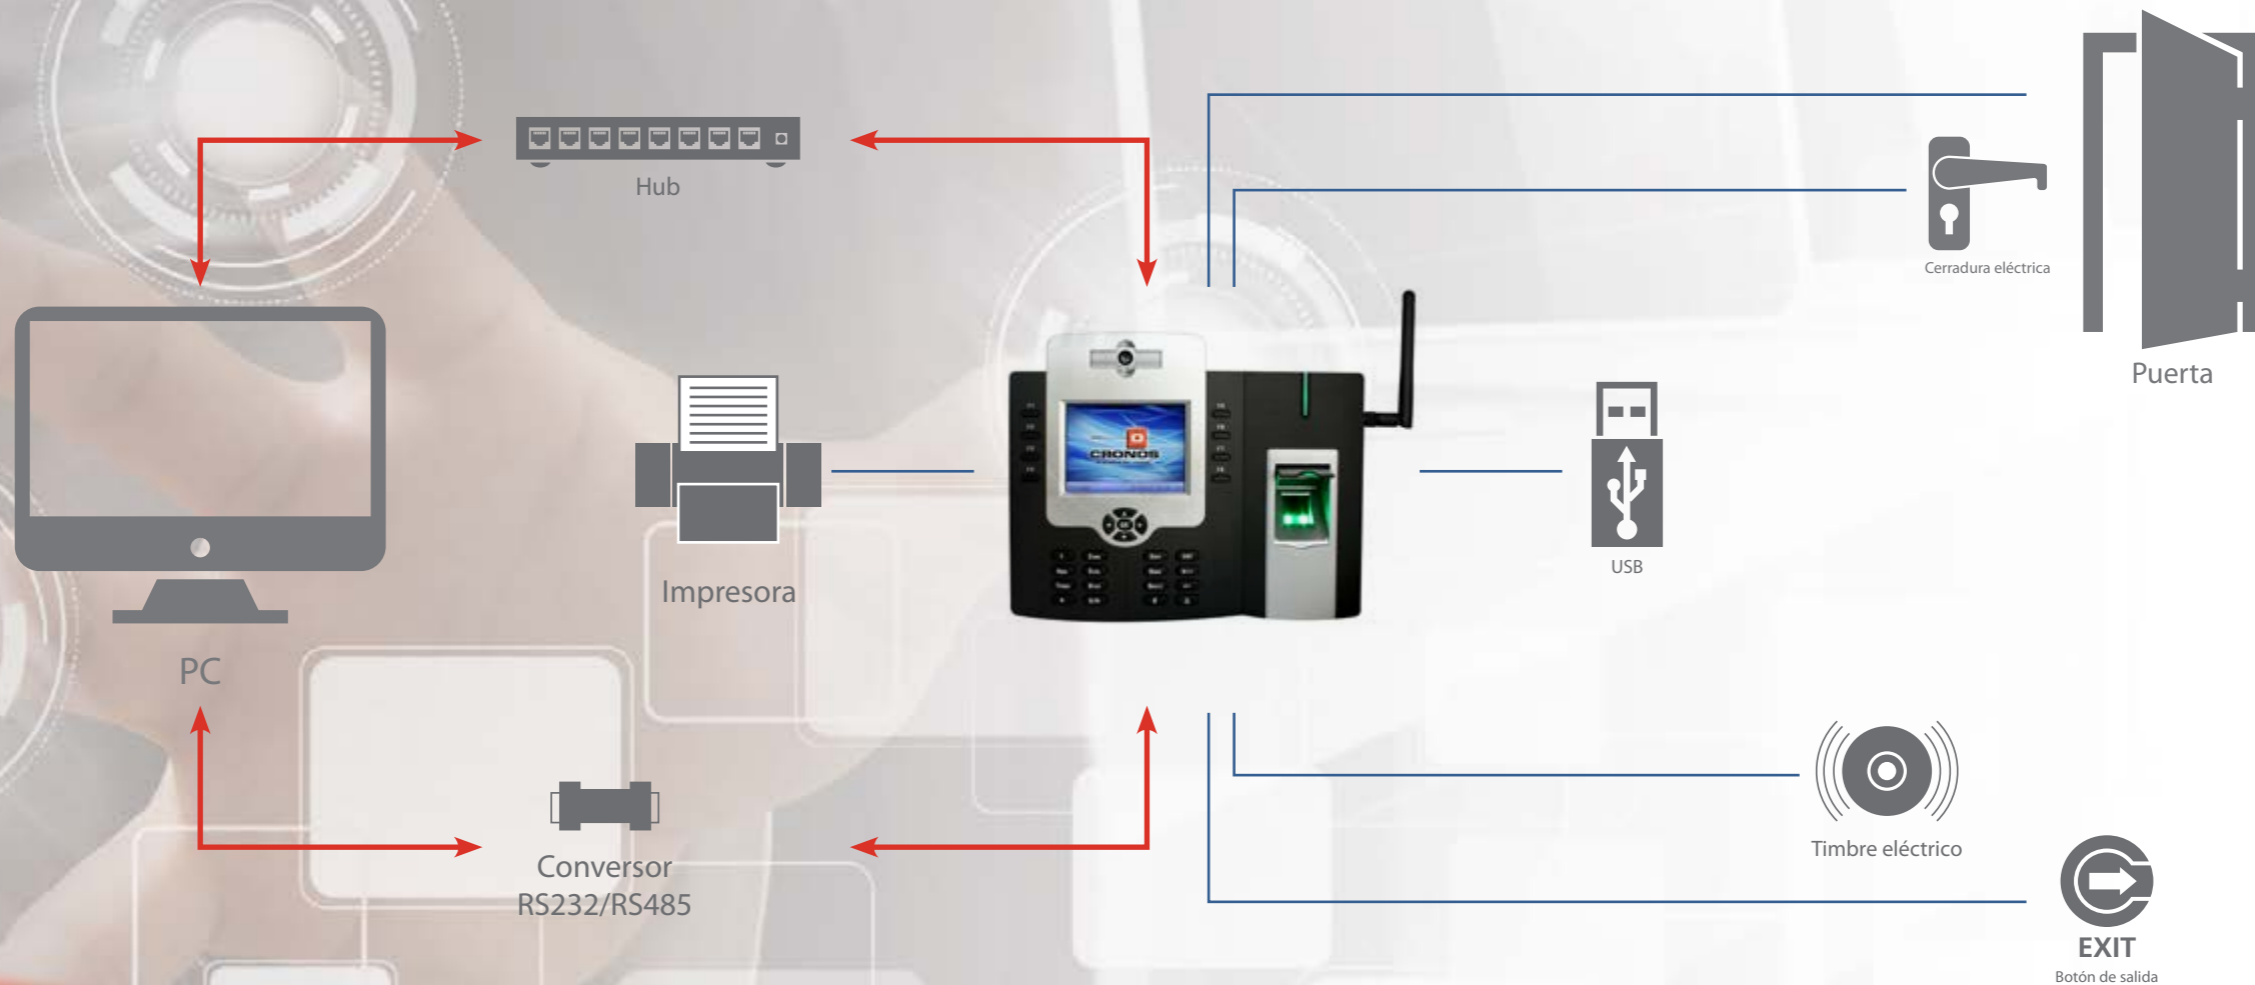

iClock 880 duo

Registrador Biométrico

Producto

Especificaciones
Técnicas

Usos

Diagrama
de conexión

Cronos