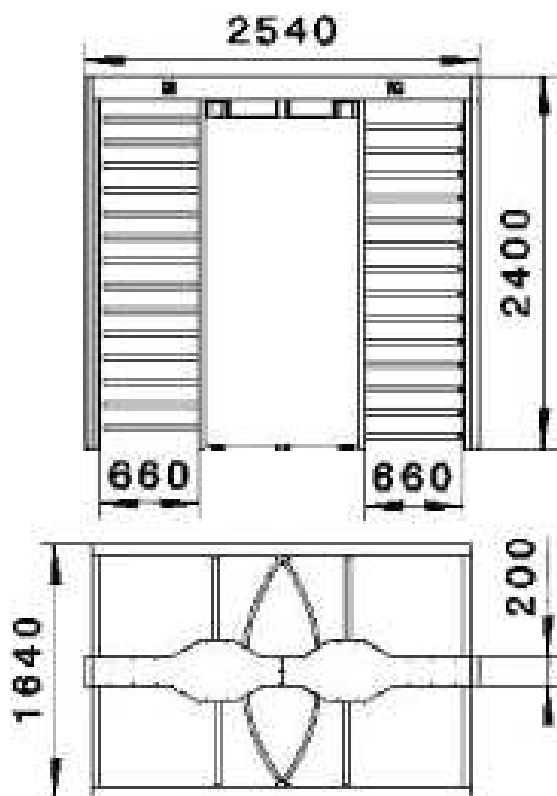

Control de Accesos - Control de Asistencia - Control de Rondas - Biometría
Molinetes - Barreras - Detectores de Metales - CCTV - Intercomunicadores

San Martín 663 Bs. As. (C1004AAM) Argentina
Tel. (5411) 4312-3061 Fax. (5411) 4312-1878
ventas@cronos.com.ar www.cronos.com.ar